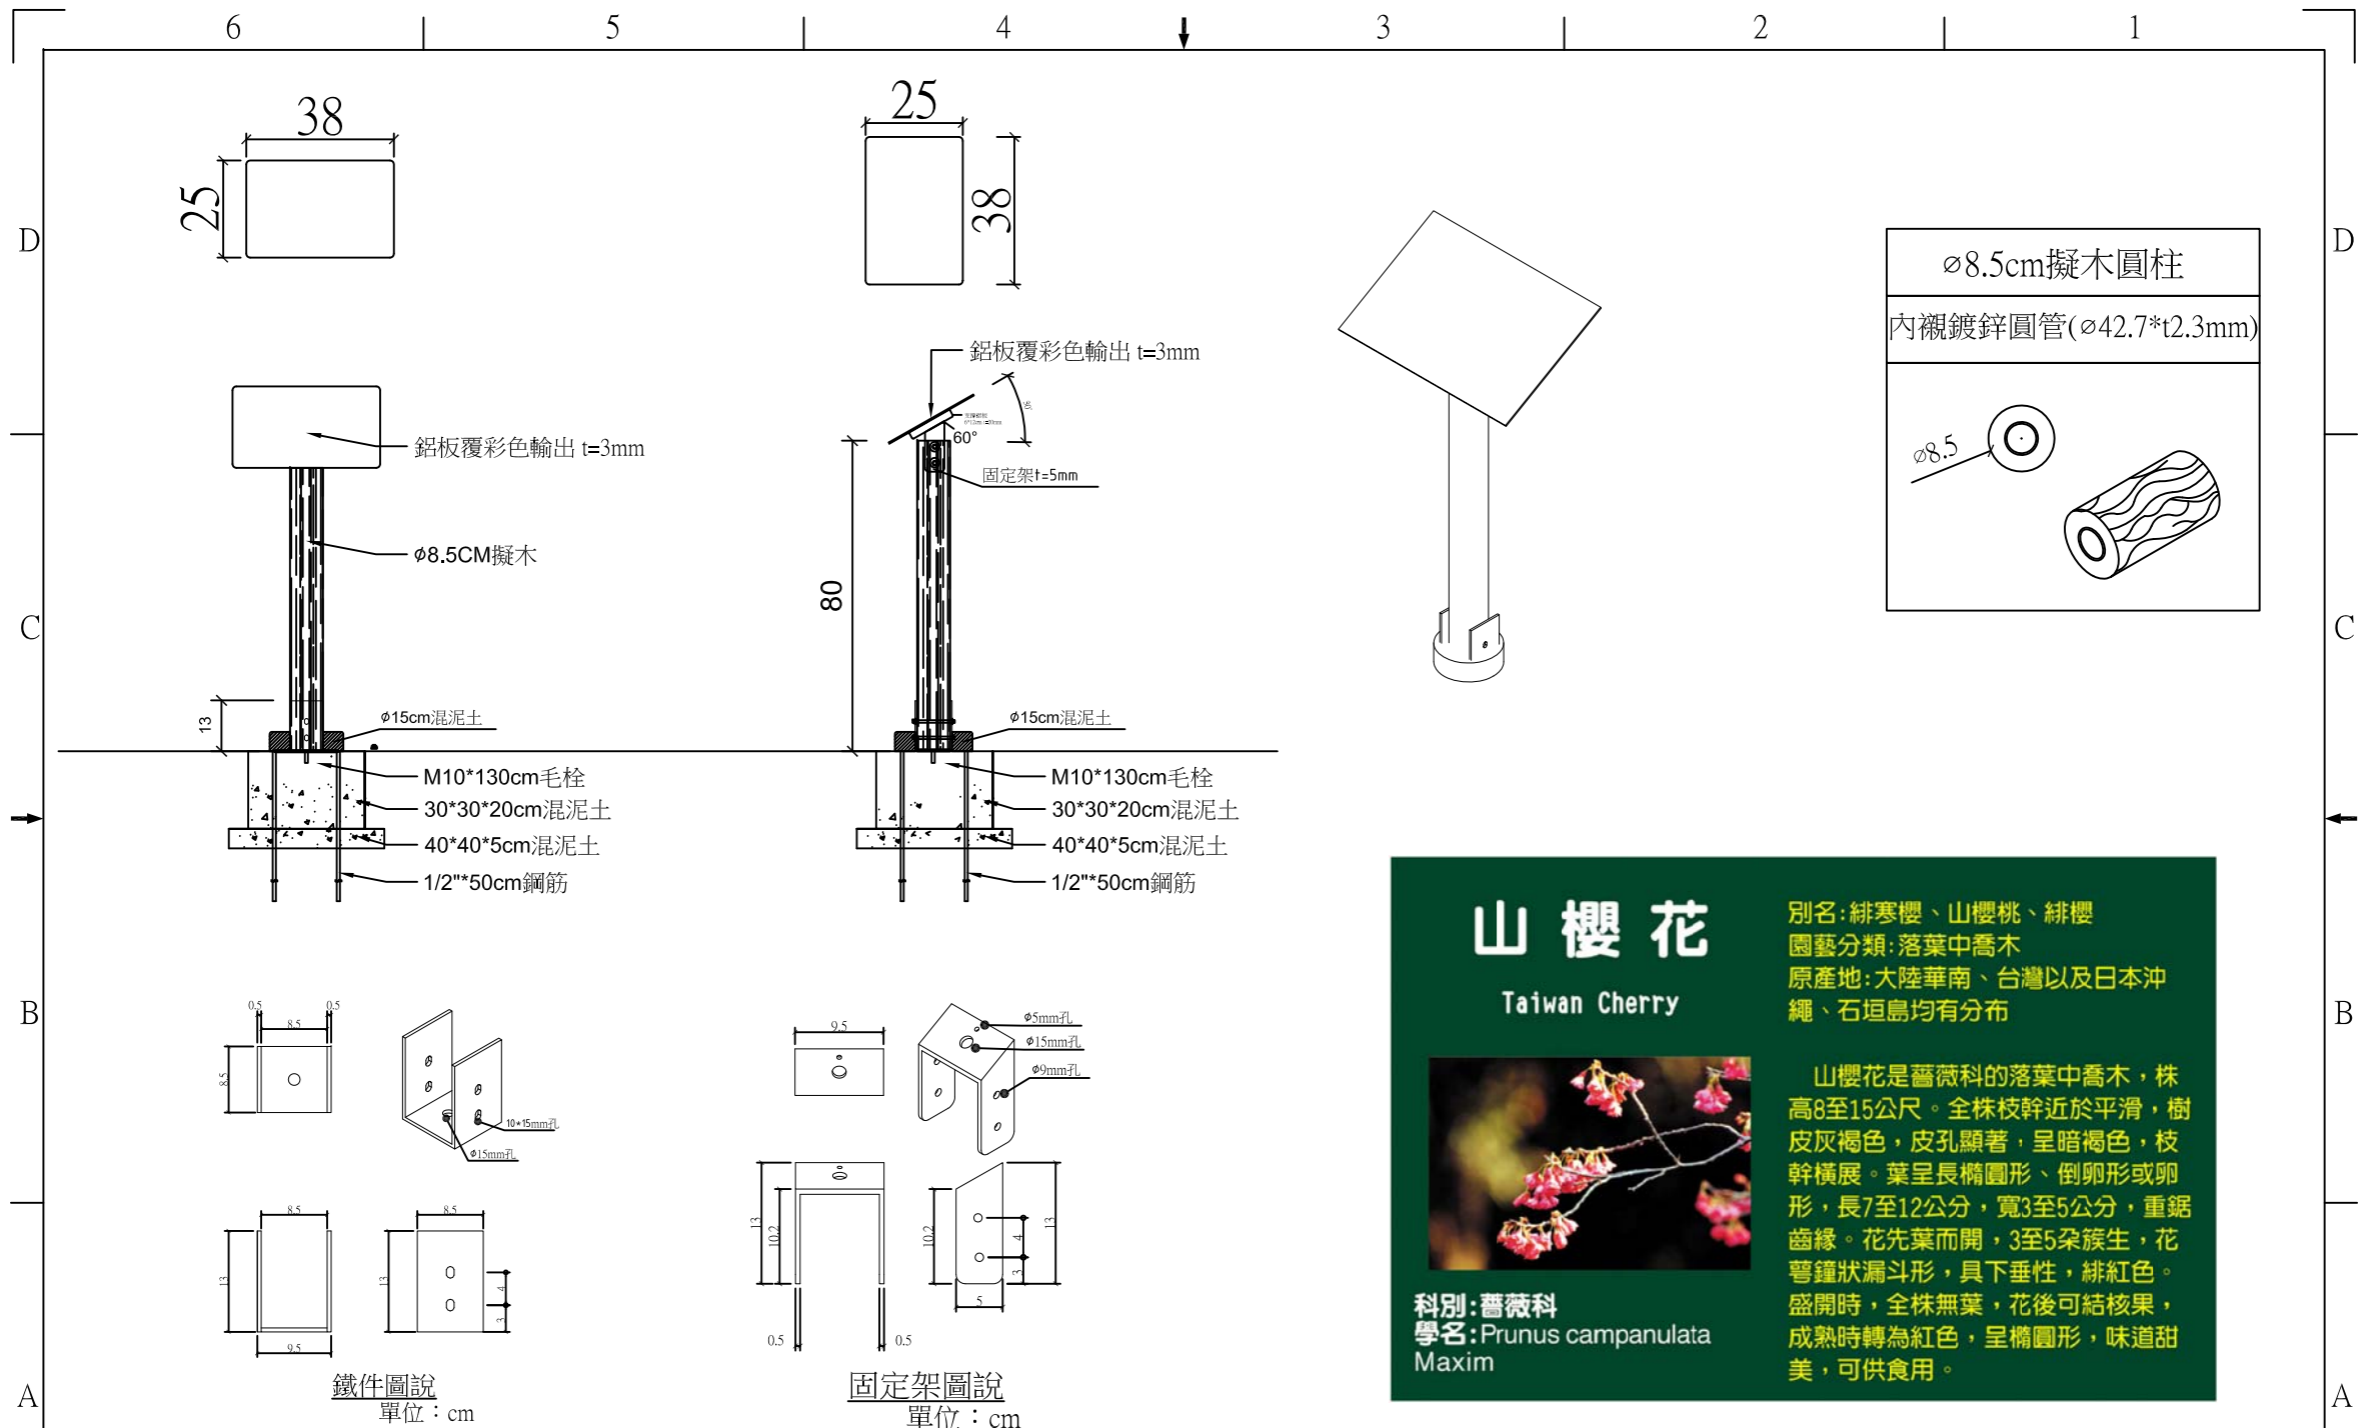

TF-0808植物解說牌

工程名稱

圖名

比例 A4=1/100

日期

圖號

繪圖

解說內容
示意圖